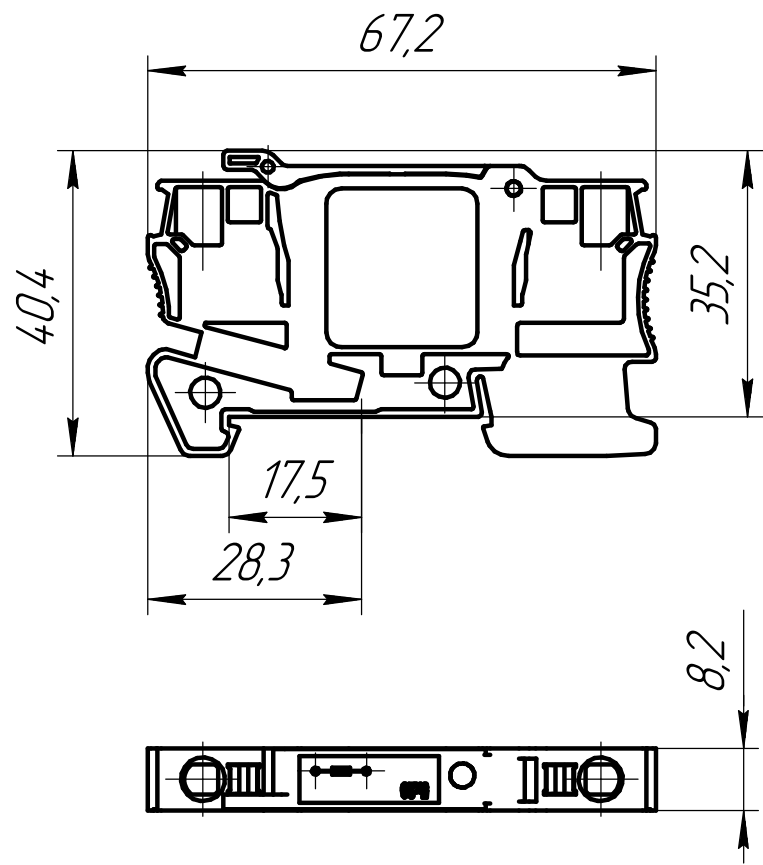

Перв. примен.

Справ. №

Подп. и дата

Инв. № дцкл.

Взам. инв. №

Подп. и дата

Инв. № подл.

Изм.	Лист	№ докум.	Подп.	Дата
Разраб.				23.08.24
Пров.				
Т.контр.				
Н.контр.				
Утв.				

МТР-4F24
Клемма push-in с держателем предохранителя,
4 мм², индикация 24В
Габаринный чертёж

Арт: 136802

Лит.	Масса	Масштаб
		1:1
Лист	Листов	1